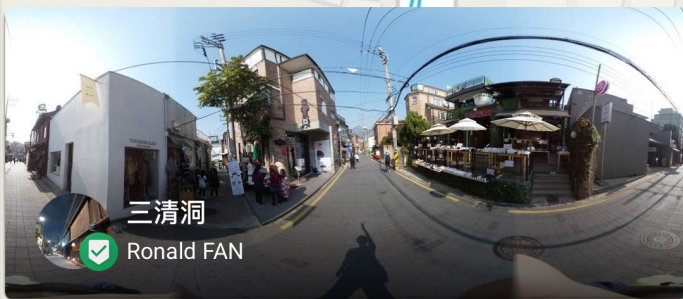

08:32

4G

搜尋街景服務

秀珊

0 張相片

在您發布前，只有您看得到這些相片

開啟相機

瞭解 360 度相機

08:35

4G

搜尋街景服務

秀珊

探索 個人資料 私人

三清洞

Ronald FAN

三清洞

多位攝影師

08:33

4G

Avtar Chan

三清洞

南韓Jongno-gu

用Google街景創造360照片

← 熱門 360 度相片