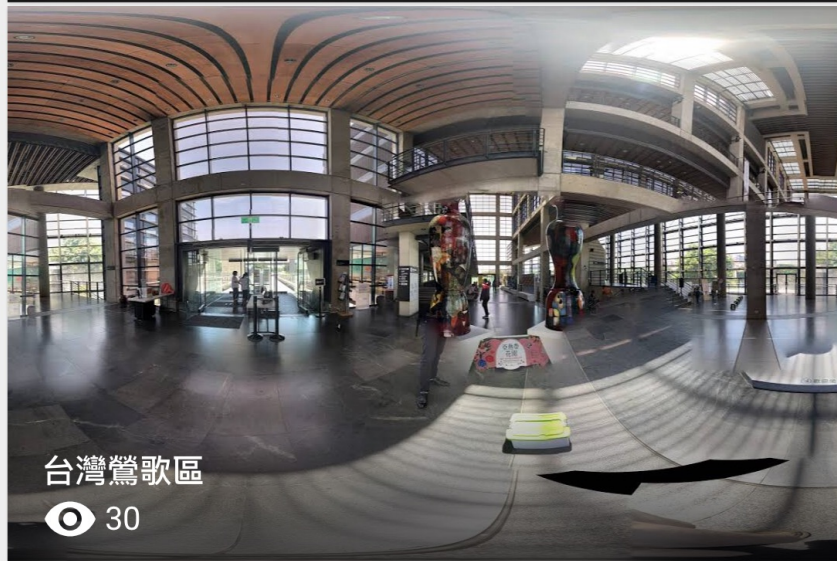

08:32

4G

搜尋街景服務

秀珊

0 張相片

在您發布前，只有您看得到這些相片

開啟相機

瞭解 360 度相機

多位攝影師

08:33

4G

Avtar Chan

三清洞

南韓Jongno-gu

用Google街景創造360照片

← 熱門 360 度相片

← 最熱門的 360 度相片

43 項結果

僅開放這個區域的使用者瀏覽

43 項結果

僅開放這個區域的使用者瀏覽

連結外部的 360 度相機

匯入 360 度相片

拍攝全景相片