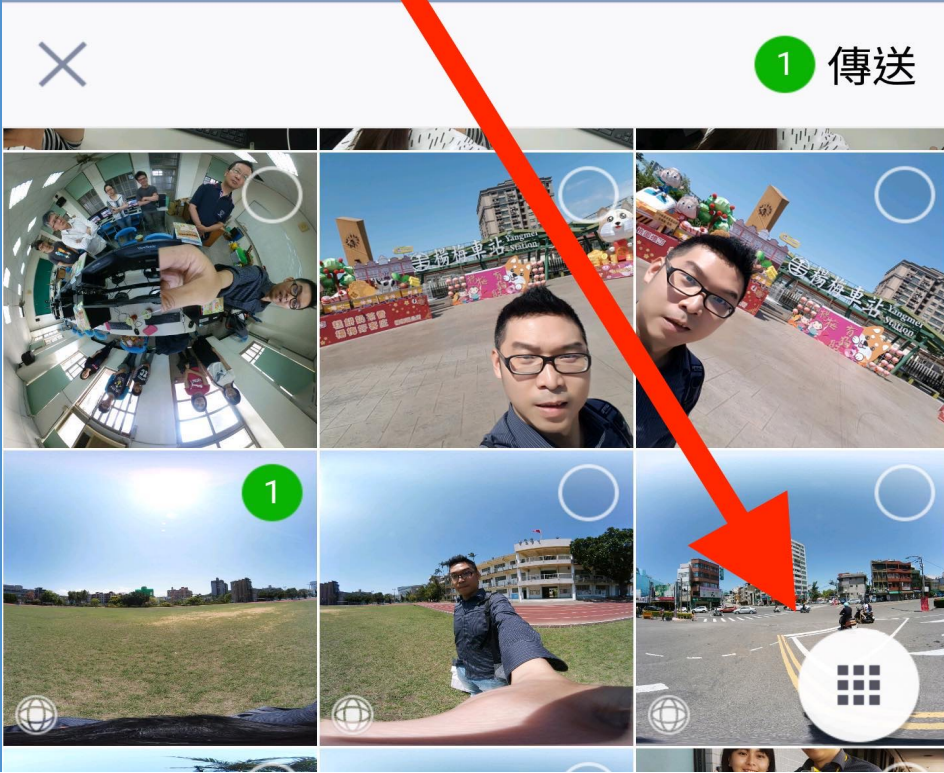

點擊要上傳的照片

直接點入照片，
不要做選取動作。

點擊上傳符號

點擊 私下分享

私下分享的全景相片在某些產品中可能會以平面呈現。若要分享完整的 360 度相片，發佈到 Google 地圖。

取消

私下分享

↑ 發佈到 GOOGLE 地圖

台灣大安區

點擊 儲存影像

如果找不到

開啟權限
設定 →
街景服務 →

允許「街景服務」取用

- 位置 使用期間 >
- 照片 讀取和寫入 >
- 相機
- Siri 與搜尋 搜尋與 Siri 建議 >
- 通知 標記、聲音、橫幅 >
- 行動數據

如何用Line分享360照片

如何用Line分享360照片