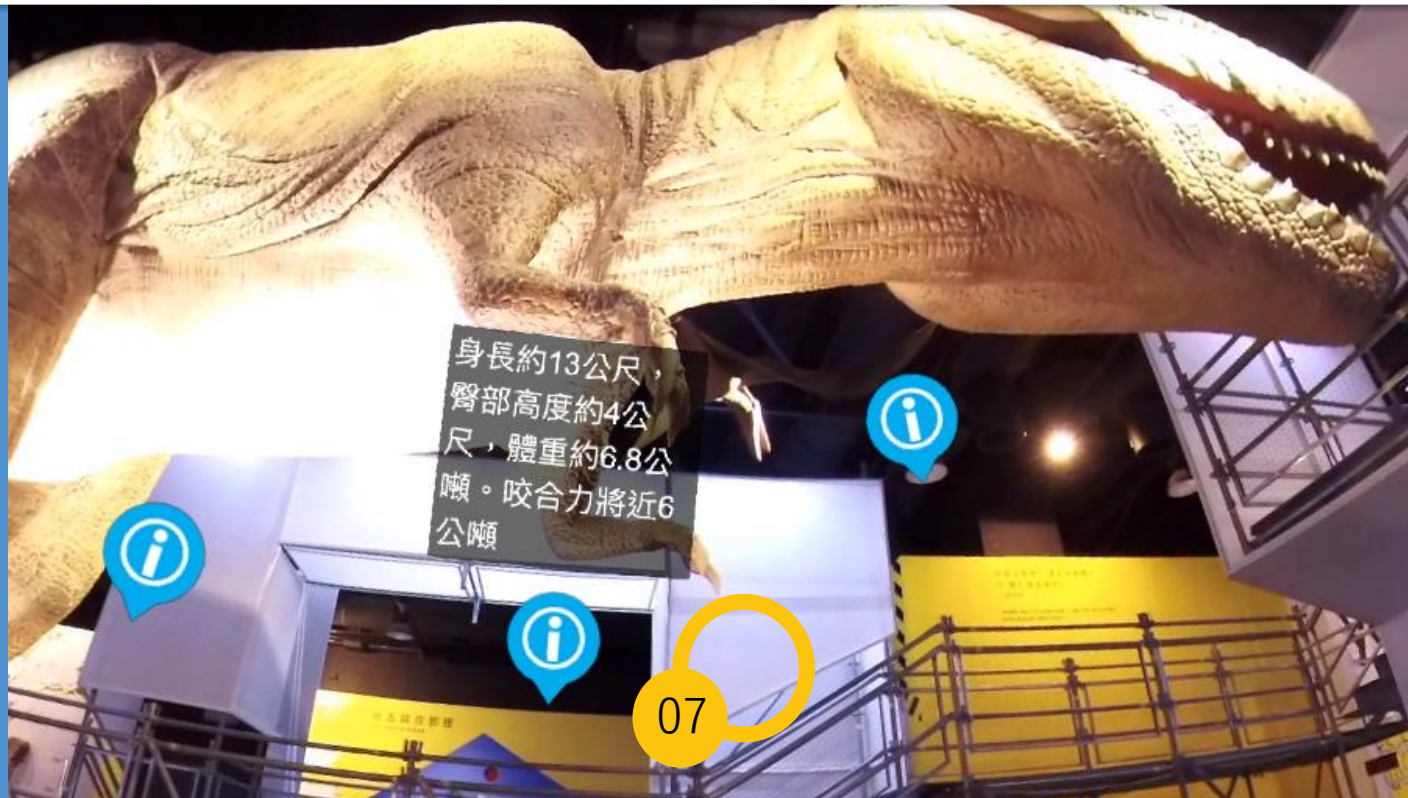

206百萬年前是屬於恐龍的哪一個時期？

- (1) 三疊紀
- (2) 侏儸紀
- (3) 白堊紀

04 206百萬年前是屬於恐龍的哪一個時期？

侏羅紀

找找看

有一隻晚期侏羅紀肉食性恐龍，他生存在中國四川省重慶市的永川，請問他是什麼龍？

- (1) 重慶龍
- (2) 永川龍
- (3) 四川龍

05有一隻晚期侏羅紀肉食性恐龍，他生存在中國四川省重慶市的永川，請問他是什麼龍？

永川龍

找找看

暴龍的身高多高？體重多重？

06暴龍的身高多高？體重多重？

身長約13公尺、體重約6.8公噸

找找看

暴龍除了稱為暴龍外，還有那些名稱？

07 暴龍除了稱為暴龍外，還有那些名稱？

霸王龍、恐龍王、
君王暴龍、雷克斯暴龍

一支手機也能環遊世界？

人人都是360創客Maker

街景服務 APP 安裝

街景服務
(360照片與拍攝)

<https://goo.gl/H5PTiS>

<https://goo.gl/7fHGug>

Google 街景服務

08:32

4G

搜尋街景服務

秀珊

0 張相片

在您發布前，只有您看得到這些相片

開啟相機

瞭解 360 度相機