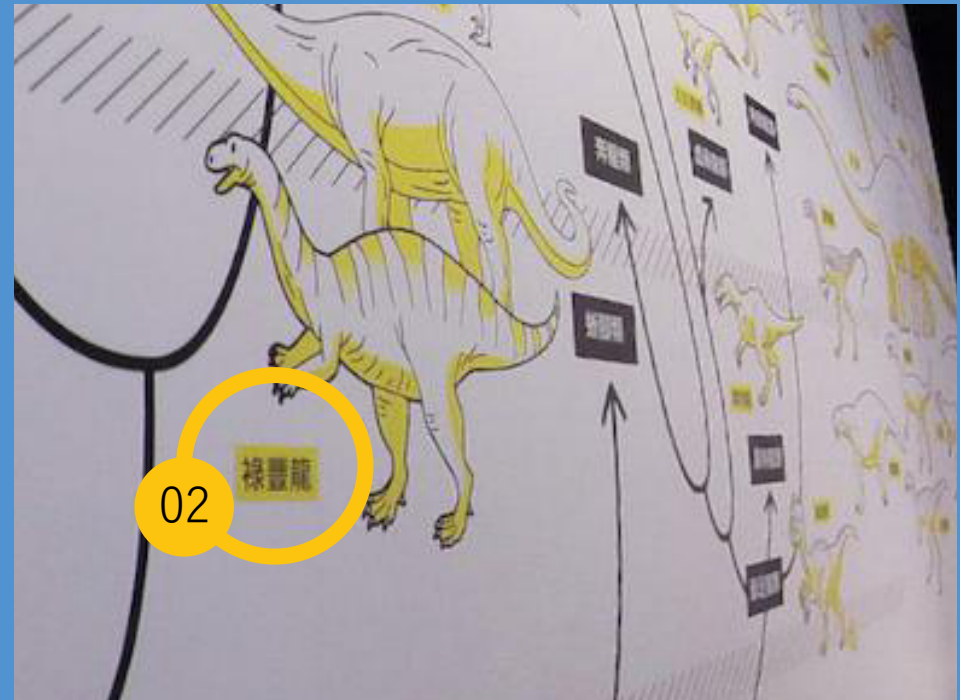

放置時注意 不要上下顛倒喔！

放入手機，檢查正反面

下載篇

安裝篇

體驗篇

注意不要上下顛倒！
手機放入後
將扣環扣緊手機，
避免手機掉落！

注意不要上下顛倒！
鼻形凹洞，方向往下，
此為放鼻子的地方！

VR 課程體驗

A dream
you
dream
together
is reality

#DINOLAB 恐龍實驗室
2017 07/01 - 10/01 復活任務
國立臺灣科學教育館 (7F 700室)
11000 DINOLAB INCEPTION

找找看

身上有紅色星星的恐龍，它的名稱是什麼？

01 身上有紅色星星的恐龍，它的名稱是什麼？

馬門溪龍

找找看

身上有紅色星星的恐龍，它的名稱是什麼？

02 身上有紅色星星的恐龍，它的名稱是什麼？

祿豐龍

找找看

252百萬年前是屬於恐龍的哪一個時期？

- (1) 三疊紀
- (2) 侏儸紀
- (3) 白堊紀

03 252百萬年前是屬於恐龍的哪一個時期？

三疊紀

找找看