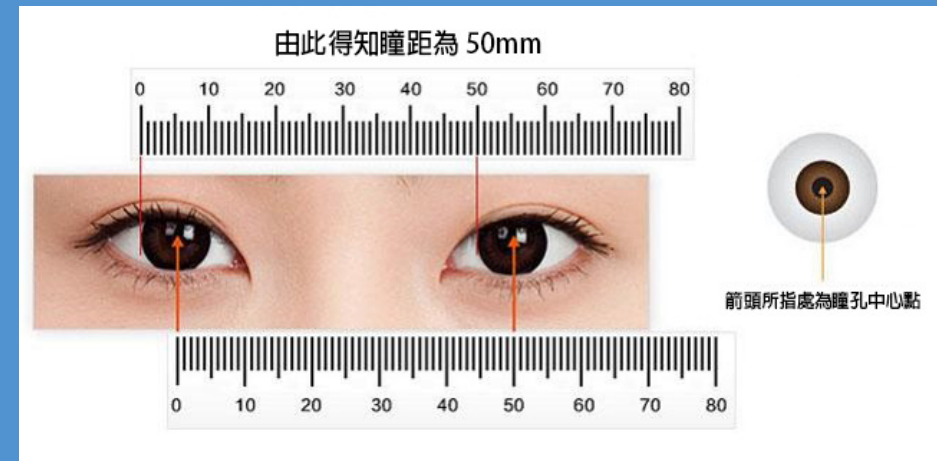

軟體暈眩

1. 遊戲內容 (雲霄飛車)
2. 畫面滯後於動作
3. 瞳距不一
4. 景深不同步