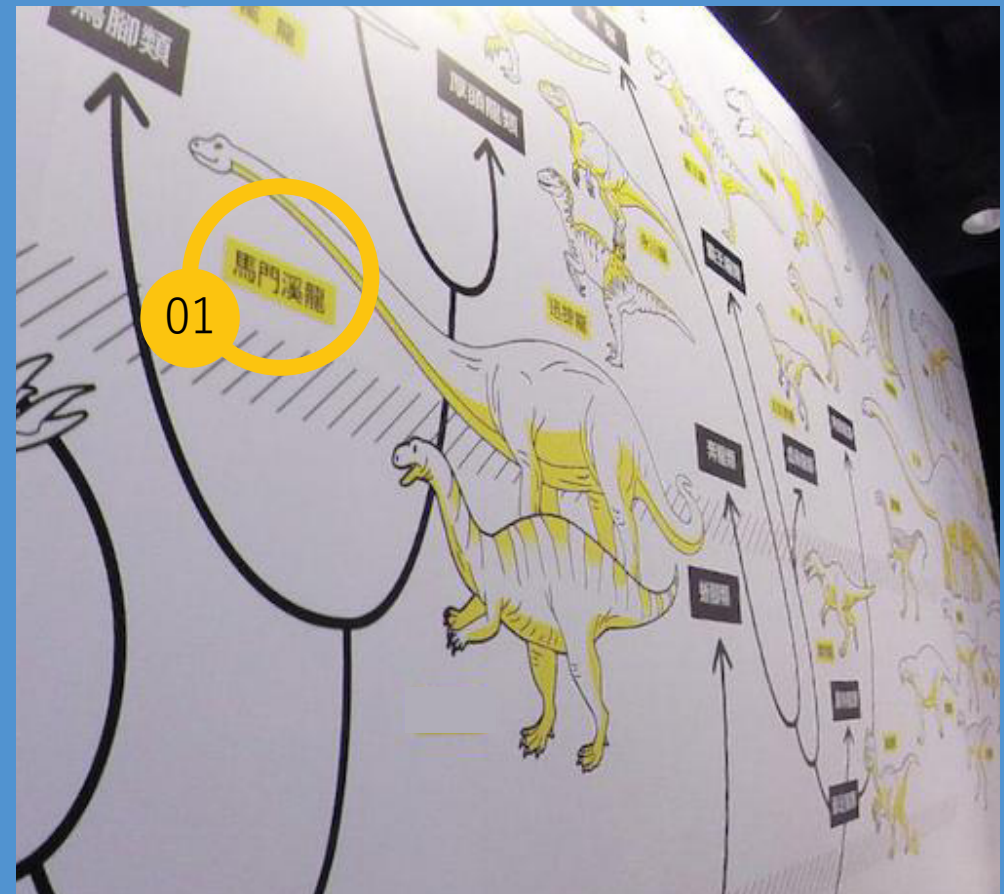

放置時注意 不要上下顛倒喔！

放入手機，檢查正反面

下載篇

安裝篇

體驗篇

注意不要上下顛倒！
手機放入後
將扣環扣緊手機，
避免手機掉落！

注意不要上下顛倒！
鼻形凹洞，方向往下，
此為放鼻子的地方！

VR 課程體驗

A dream
you
dream
together
is reality

#DINOLAB 恐龍實驗室
2017 07/01 - 10/01 復活任務
國立臺灣科學教育館 (7F 700室)
11000 DINOLAB INCEPTION

找找看

身上有紅色星星的恐龍，它的名稱是什麼？

01 身上有紅色星星的恐龍，它的名稱是什麼？

馬門溪龍

找找看

身上有紅色星星的恐龍，它的名稱是什麼？

02 身上有紅色星星的恐龍，它的名稱是什麼？

祿豐龍

找找看

252百萬年前是屬於恐龍的哪一個時期？

- (1) 三疊紀
- (2) 侏儸紀
- (3) 白堊紀

03 252百萬年前是屬於恐龍的哪一個時期？

三疊紀

找找看